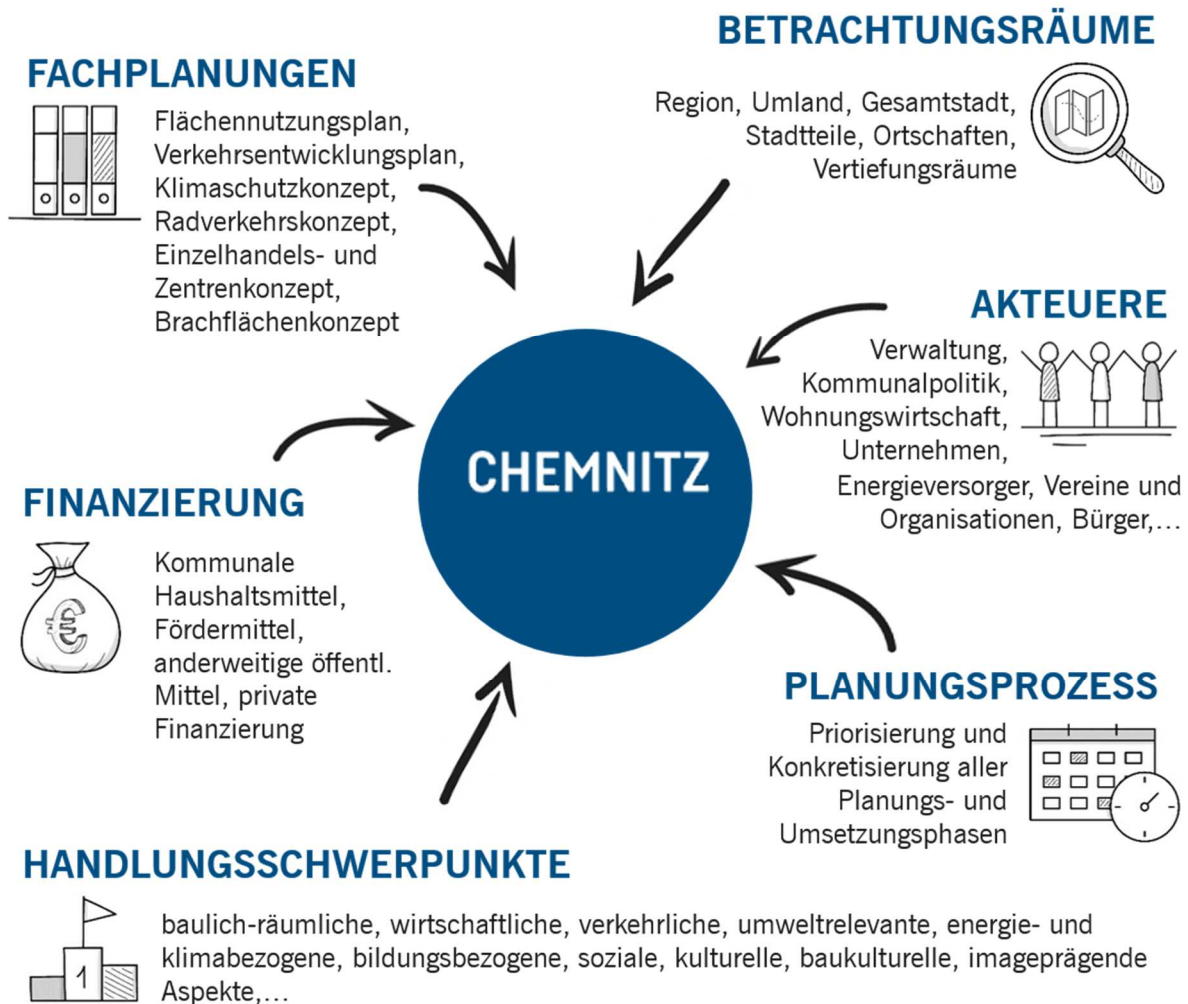

Stand: September 2022

Allgemeine Fragen zum Integrierten Stadtentwicklungskonzept

1. WIE FUNKTIONIERT STADTENTWICKLUNG?	4
2. WAS IST EIN INTEGRIERTES STADTENTWICKLUNGSKONZEPT?	5
3. WAS LEISTET EIN INSEK? ...UND WAS NICHT?	6
4. WIE IST EIN INSEK VERKNÜPFT?.....	6
5. WIE WIRD EIN INSEK ERSTELLT?.....	7
BILD- & QUELLENNACHWEIS.....	8

1. WIE FUNKTIONIERT STADTENTWICKLUNG?

Der Begriff Stadtentwicklung beschreibt den dynamischen und komplexen Prozess der Gestaltung einer Stadt. Unter dem Bezug auf räumliche, demografische, ökonomische, kulturelle und gesellschaftliche Abläufe wird das Rückgrat für nachhaltige und raumwirksame Entscheidungen geschaffen. Dabei beeinflussen verschiedene Elemente die Zielsetzung der Stadtentwicklung: